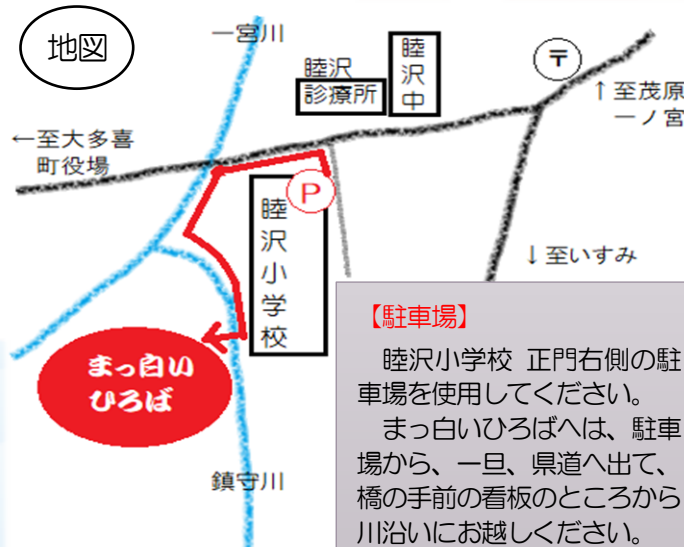

まっ白いひろばとは・・・

穴を掘る・火をおこす・川あそび・物を作る等1人1人がやりたい事を探し、チャレンジして、そこから学ぶ

とき 10:00 ~ 16:00 ところ 睦沢小学校裏 川べり(鎮守川脇)

持ち物 弁当、着替え、ヘルメット、軍手ぬれても良いはき物、飲み物

ルール ゴミとケガは、自己責任で持ち帰り。自然とめいっぱい遊ぶこと!

※雨天・鎮守川増水時は中止します。申し込みはいりません。自分が来られる時間に、気軽に遊びに来て下さい。なお、フェイスブックで開催・中止をお知らせします。賛助会員募集中!!

生きる力を育む

参加費
無料
Free

1月の
あそび

森のなかでたくさん遊ぼう。

☆ピザ体験教室を開きます!
ピザにのせたい具材があったら持って来てね!

【駐車場】

睦沢小学校 正門右側の駐車場を使用してください。
まっ白いひろばへは、駐車場から、一旦、県道へ出て、橋の手前の看板のところから川沿いにお越しください。